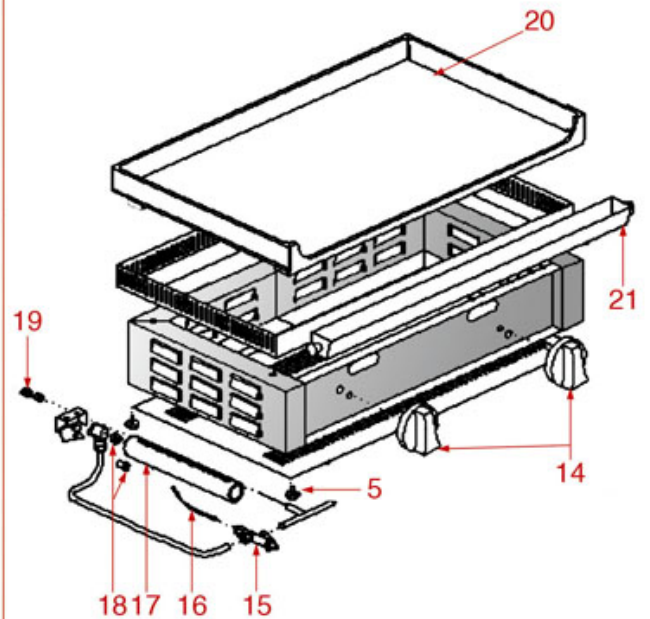

# ROLLER GRILL

Position	LF code no.	Description
1	3444636	SINGLE-PHASE THERMOSTAT TR2 30-86°C
3	3319371	BLACK BIPOLAR SWITCH 16A 250V
4	3241512	BLACK KNOB ø 51 mm
11	3755632	HEATING ELEMENT 1400W 230V
14	3241510	BLACK KNOB ø 51 mm
15	3348014	GAS COCK 20/S