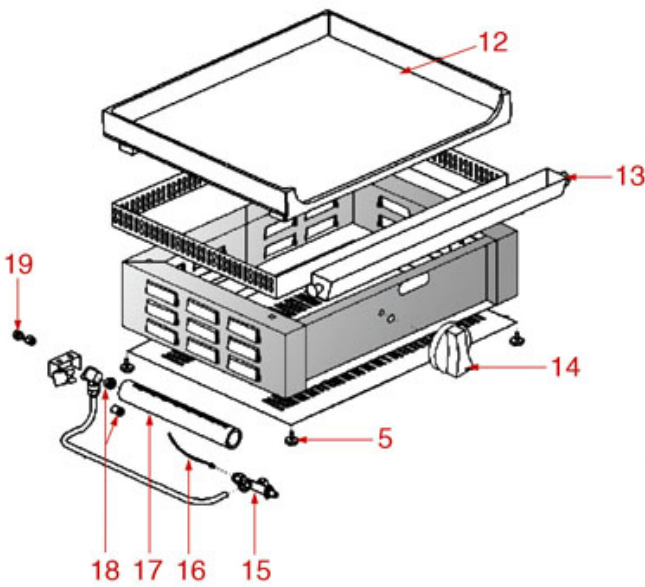

ROLLER GRILL

BOILING TOP PSE400/600-PSG400/600

PSE600

PSG400

PSG600